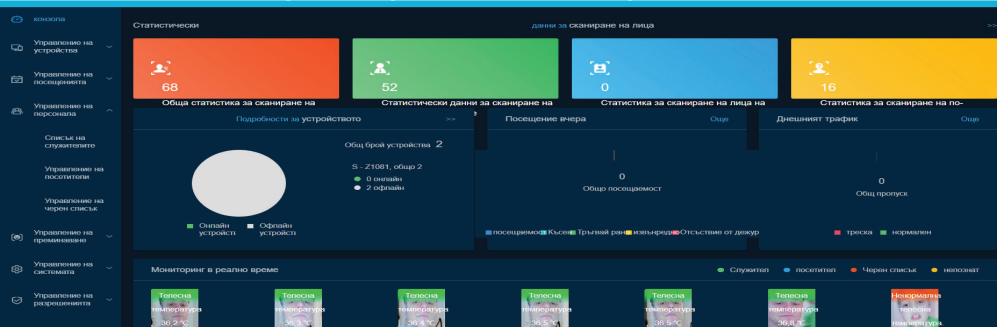

Система за контрол на достъп

Медия Прайм

модул за термично изображение + разпознаване на лица

Високо ефективна хардуерна платформа, оборудвана с бинокулярна камера от индустриален клас, технология за идентифицирането на лицето с маска на живо и инфрачервен модул за термично изображение за откриване на човешка температура което може да контролира достъпа до публични места на хора с телесна температура в предварително зададен диапазон.

СОФТУЕРЕН МОДУЛ ЗА КОНТРОЛ НА ДОСТЪП

Софтуерният модул е Интернет платформа за контрол на достъп, която използва модула за термично изображение + разпознаване на лица. Всяко едно от тези устройства, предава информация към системата в реално време, като се отчита телесната температура и разпознава лицето ако е въведено предварително в системата и прави моментна снимка. Лицата които не са въведени в системата ги идентифицира като непознати, записва часа на преминаване и телесната температура и прави моментна снимка. Системата може да се инсталира както локално, така и в Интернет. Устройството може да работи и самостоятелно.