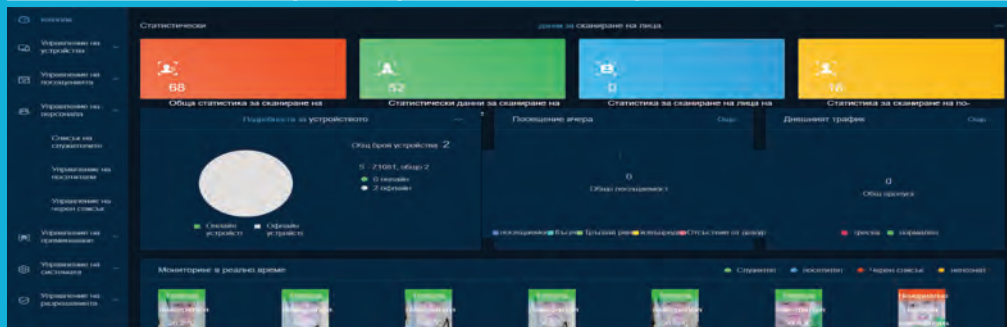

Система за контрол на достъп

Медия Прайм

модул за термично изображение + разпознаване на лица

Високо ефективна хардуерна платформа, оборудвана с бинокулярна камера от индустриален клас, технология за идентифицирането на лицето с маска на живо и инфрачервен модул за термично изображение за откриване на човешка температура което може да контролира достъпа до публични места на хора с телесна температура в предварително зададен диапазон.

СОФТУЕРЕН МОДУЛ ЗА КОНТРОЛ НА ДОСТЪП

Софтуерният модул е Интернет платформа за контрол на достъп, която използва модула за термично изображение + разпознаване на лица. Всяко едно от тези устройства, предава информация към системата в реално време, като се отчита телесната температура и разпознава лицето ако е въведено предварително в системата и прави моментна снимка. Лицата които не са въведени в системата ги идентифицира като непознати, записва часа на преминаване и телесната температура и прави моментна снимка. Системата може да се инсталира както локално, така и в Интернет. Устройството може да работи и самостоятелно.